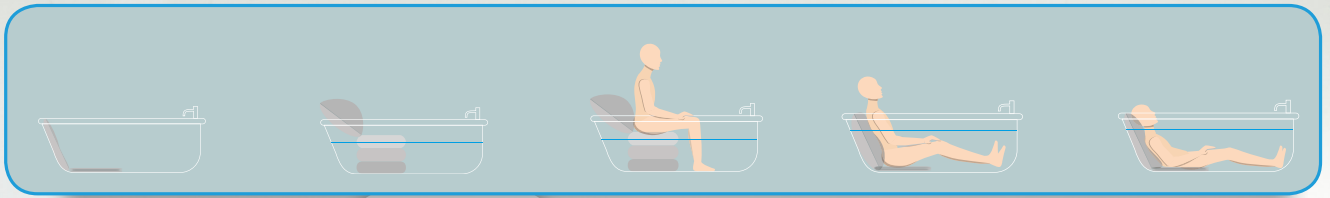

Sikker forflytning

- Ryglænet er ideelt til brugeren, som har brug for ekstra støtte
- Stabil og kompakt
- Lufttrykket kan justeres, så man nemt kan vælge den mest behagelige position
- Pudeholder med anti-skrid

Nem at vedligeholde

- Tørres nemt over dagligt med en svamp med vand og lidt vaskemiddel (sørg for, at puden er helt tør, inden den tages i brug igen)
- Betrækket kan maskinvaskes
- Mulighed for at købe ekstra betræk
- Riverseal® materialet er ekstra holdbart og stærkt

Forbedrer trivslen

- Brugeren kan løftes liggende både på siden eller på ryggen
- Placeres oven på madrassen og generer ikke brugerens samlede i dobbeltsengen
- Nem at have med på ferien
- Mindsker risikoen for belastning af plejen

	Handy	Sit-u-Up
Max brugervægt	135 kg	150 kg
Længde	80 cm	75 cm
Bredde	61 cm	70 cm
Vægt	2 kg	4,8 kg
Rygstøtte længde	73 cm	73 cm
Rygstøtte vinkel	Flad til 55°	Flad til 65°
Antal løft pr. opladning	20	20
Motor	Airflo 12	Airflo 12