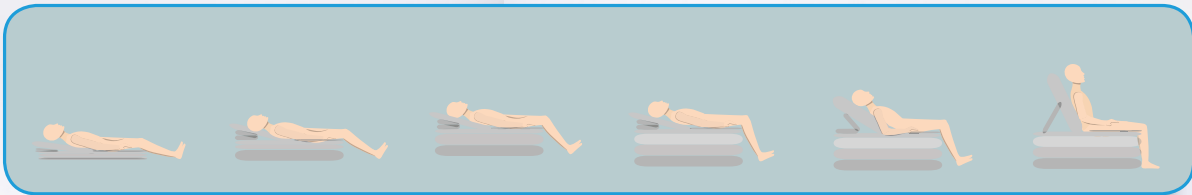

Ryglænet giver
ekstra støtte
under forflytning

Ekstra tryghed
for brugeren