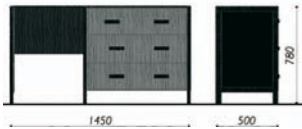

• MESA ESCRITORIO

1 hueco, 1 cajón en la parte derecha.  
No compatible con sillón Bridge.

• MESA DE HABITACIÓN

Sin hueco ni cajón.

• MESITA DE NOCHE

4 patas fijas  
1 cajón dotado de una bandeja desmontable.  
1 portabisagras en la parte izquierda.  
1 estante con hueco para botella.  
Dimensiones de la versión con frigorífico:  
Largo 540 x Ancho 550 x Alto 890 mm  
(modelo con bisagras en la parte derecha)

• CÓMODA

3 cajones

• MESA CÓMODA

3 cajones en la parte derecha.

• SINFONIER

6 cajones.  
Previo pedido específico.

• ARMARIO 1 PUERTA

Bisagras en la parte izquierda  
1 estante, 1 ropero

• ARMARIO 2 PUERTAS

1 estante en la parte superior ocupando toda la anchura.  
Separación entre 3 semiestantes y ropero en la parte derecha.

VAL DEVIE *	COLORES DE LOS PANELES Y MOBILIARIO		COLORES DE LOS PERFILES, CANTOS Y PASAMANOS	MATERIALES
	COLORES ESTÁNDAR	OTROS COLORES		
PANELES 	Interior Haya claro o Plátano de otoño.	Decoración melamina a elegir en nuestro muestrario.	Montantes y pasamanos Haya oscuro.	Montantes y pasamanos de madera maciza y decoración interior en aglomerado 19 mm de melamina.
MOBILIARIO 				Cajón en aglomerado 19 mm de melamina. Perfiles de MDF y puertas y bandejas decoración interior de MDF recubierto de melamina, cantos barnizados o lacados a elegir.