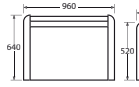

# HABITACIÓN VAL DE VIE

UNA LÍNEA TRANQUILIZADORA PARA SUS RESIDENTES.

*PERFILES HAYA OSCURO, INTERIOR  
DECORACIÓN HAYA CLARO.  
AQUÍ, EN COLOR ESTÁNDAR.*

• PANELES

Con o sin reservas para barandillas de madera.  
Perfiles de madera maciza.  
Paneles interior de melamina

• MESA ESCRITORIO

1 hueco, 1 cajón en la parte derecha.  
No compatible con sillón Bridge.

• MESA DE HABITACIÓN

Sin hueco ni cajón.

• MESITA DE NOCHE

4 patas fijas  
1 cajón dotado de una bandeja desmontable.  
1 portabisagras en la parte izquierda.  
1 estante con hueco para botella.  
Dimensiones de la versión con frigorífico:  
Largo 540 x Ancho 550 x Alto 890 mm  
(modelo con bisagras en la parte derecha)

• CÓMODA

3 cajones

• MESA CÓMODA

3 cajones en la parte derecha.

• SINFONIER

6 cajones.  
Previo pedido específico.

• ARMARIO 1 PUERTA

Bisagras en la parte izquierda  
1 estante, 1 ropero