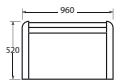

# HABITACIÓN VAL DE VIE

UNA LÍNEA TRANQUILIZADORA PARA SUS RESIDENTES.

*PERFILES HAYA OSCURO, INTERIOR  
DECORACIÓN HAYA CLARO.  
AQUÍ, EN COLOR ESTÁNDAR.*

• PANELES

Con o sin reservas para barandillas de madera.  
Perfiles de madera maciza.  
Paneles interior de melamina

• MESA ESCRITORIO

1 hueco, 1 cajón en la parte derecha.  
No compatible con sillón Bridge.

• MESA DE HABITACIÓN

Sin hueco ni cajón.

• MESITA DE NOCHE

4 patas fijas  
1 cajón dotado de una bandeja desmontable.  
1 portabisagras en la parte izquierda.  
1 estante con hueco para botella.  
Dimensiones de la versión con frigorífico:  
Largo 540 x Ancho 550 x Alto 890 mm  
(modelo con bisagras en la parte derecha)

• CÓMODA

3 cajones

• MESA CÓMODA

3 cajones en la parte derecha.

• SINFONIER

6 cajones.  
Previo pedido específico.

• ARMARIO 1 PUERTA

Bisagras en la parte izquierda  
1 estante, 1 ropero