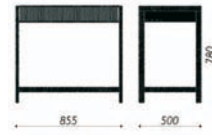

# HABITACIÓN VAL DE VIE

UNA LÍNEA TRANQUILIZADORA PARA SUS RESIDENTES.

*PERFILES HAYA OSCURO, INTERIOR  
DECORACIÓN HAYA CLARO.  
AQUÍ, EN COLOR ESTÁNDAR.*

• PANELES

Con o sin reservas para barandillas de madera.  
Perfiles de madera maciza.  
Paneles interior de melamina

• MESA ESCRITORIO

1 hueco, 1 cajón en la parte derecha.  
No compatible con sillón Bridge.

• MESA DE HABITACIÓN

Sin hueco ni cajón.

• MESITA DE NOCHE

4 patas fijas  
1 cajón dotado de una bandeja desmontable.  
1 portabisagras en la parte izquierda.  
1 estante con hueco para botella.  
Dimensiones de la versión con frigorífico:  
Largo 540 x Ancho 550 x Alto 890 mm  
(modelo con bisagras en la parte derecha)

• CÓMODA

3 cajones

• MESA CÓMODA

3 cajones en la parte derecha.

• SINFONIER

6 cajones.  
Previo pedido específico.

• ARMARIO 1 PUERTA

Bisagras en la parte izquierda  
1 estante, 1 ropero

• ARMARIO 2 PUERTAS

1 estante en la parte superior ocupando toda la anchura.  
Separación entre 3 semiestantes y ropero en la parte derecha.

VAL DEVIE *	COLORES DE LOS PANELES Y MOBILIARIO		COLORES DE LOS PERFILES, CANTOS Y PASAMANOS	MATERIALES
	COLORES ESTÁNDAR	OTROS COLORES		
PANELES 	Interior Haya claro o Plátano de otoño.	Decoración melamina a elegir en nuestro muestrario.	Montantes y pasamanos Haya oscuro.	Montantes y pasamanos de madera maciza y decoración interior en aglomerado 19 mm de melamina.
MOBILIARIO 				Cajón en aglomerado 19 mm de melamina. Perfiles de MDF y puertas y bandejas decoración interior de MDF recubierto de melamina, cantos barnizados o lacados a elegir.