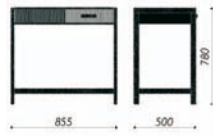

# HABITACIÓN VAL DE VIE

UNA LÍNEA TRANQUILIZADORA PARA SUS RESIDENTES.

*PERFILES HAYA OSCURO, INTERIOR  
DECORACIÓN HAYA CLARO.  
AQUÍ, EN COLOR ESTÁNDAR.*

• PANELES

Con o sin reservas para barandillas de madera.  
Perfiles de madera maciza.  
Paneles interior de melamina

• MESA ESCRITORIO

1 hueco, 1 cajón en la parte derecha.  
No compatible con sillón Bridge.

• MESA DE HABITACIÓN

Sin hueco ni cajón.

• MESITA DE NOCHE

4 patas fijas  
1 cajón dotado de una bandeja desmontable.  
1 portabisagras en la parte izquierda.  
1 estante con hueco para botella.  
Dimensiones de la versión con frigorífico:  
Largo 540 x Ancho 550 x Alto 890 mm  
(modelo con bisagras en la parte derecha)

• CÓMODA

3 cajones

• MESA CÓMODA

3 cajones en la parte derecha.

• SINFONIER

6 cajones.  
Previo pedido específico.

• ARMARIO 1 PUERTA

Bisagras en la parte izquierda  
1 estante, 1 ropero

• ARMARIO 2 PUERTAS

1 estante en la parte superior ocupando toda la anchura.  
Separación entre 3 semiestantes y ropero en la parte derecha.

VAL DEVIE *	COLORES DE LOS PANELES Y MOBILIARIO		COLORES DE LOS PERFILES, CANTOS Y PASAMANOS	MATERIALES
	COLORES ESTÁNDAR	OTROS COLORES		
PANELES 	Interior Haya claro o Plátano de otoño.	Decoración melamina a elegir en nuestro muestrario.	Montantes y pasamanos Haya oscuro.	Montantes y pasamanos de madera maciza y decoración interior en aglomerado 19 mm de melamina.
MOBILIARIO 				Cajón en aglomerado 19 mm de melamina. Perfiles de MDF y puertas y bandejas decoración interior de MDF recubierto de melamina, cantos barnizados o lacados a elegir.