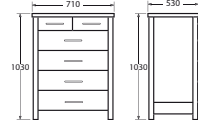

• MESA ESCRITORIO

1 hueco, 1 cajón en la parte derecha.  
No compatible con sillón Bridge.

• MESA DE HABITACIÓN

Sin hueco ni cajón.

• MESITA DE NOCHE

4 patas fijas  
1 cajón dotado de una bandeja desmontable.  
1 portabisagras en la parte izquierda.  
1 estante con hueco para botella.  
Dimensiones de la versión con frigorífico:  
Largo 540 x Ancho 550 x Alto 890 mm  
(modelo con bisagras en la parte derecha)

• CÓMODA

3 cajones

• MESA CÓMODA

3 cajones en la parte derecha.

• SINFONIER

6 cajones.  
Previo pedido específico.

• ARMARIO 1 PUERTA

Bisagras en la parte izquierda  
1 estante, 1 ropero

• ARMARIO 2 PUERTAS

1 estante en la parte superior ocupando toda la anchura.  
Separación entre 3 semiestantes y ropero en la parte derecha.

VAL DEVIE *	COLORES DE LOS PANELES Y MOBILIARIO		COLORES DE LOS PERFILES, CANTOS Y PASAMANOS	MATERIALES
	COLORES ESTÁNDAR	OTROS COLORES		
PANELES 	Interior Haya claro o Plátano de otoño.	Decoración melamina a elegir en nuestro muestrario.	Montantes y pasamanos Haya oscuro.	Montantes y pasamanos de madera maciza y decoración interior en aglomerado 19 mm de melamina.
MOBILIARIO 				Cajón en aglomerado 19 mm de melamina. Perfiles de MDF y puertas y bandejas decoración interior de MDF recubierto de melamina, cantos barnizados o lacados a elegir.