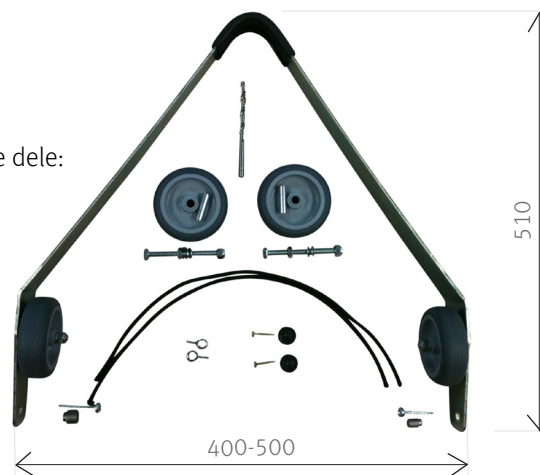

Se den tekniske manual for yderligere specifikationer. Alle tal og mål er kun vejledende og kan være forskellige i forskellige situationer. WinnCare forbeholder sig ret til uden varsel at ændre i specifikationerne.

WinnCare Nordic ApS
Tårnbergvej 12C
4220 Korsør
Danmark
tlf. +45 70 27 37 20
e-mail: info@winnCare.dk

www.winnCare.dk

WINNCARE
N o r d i c